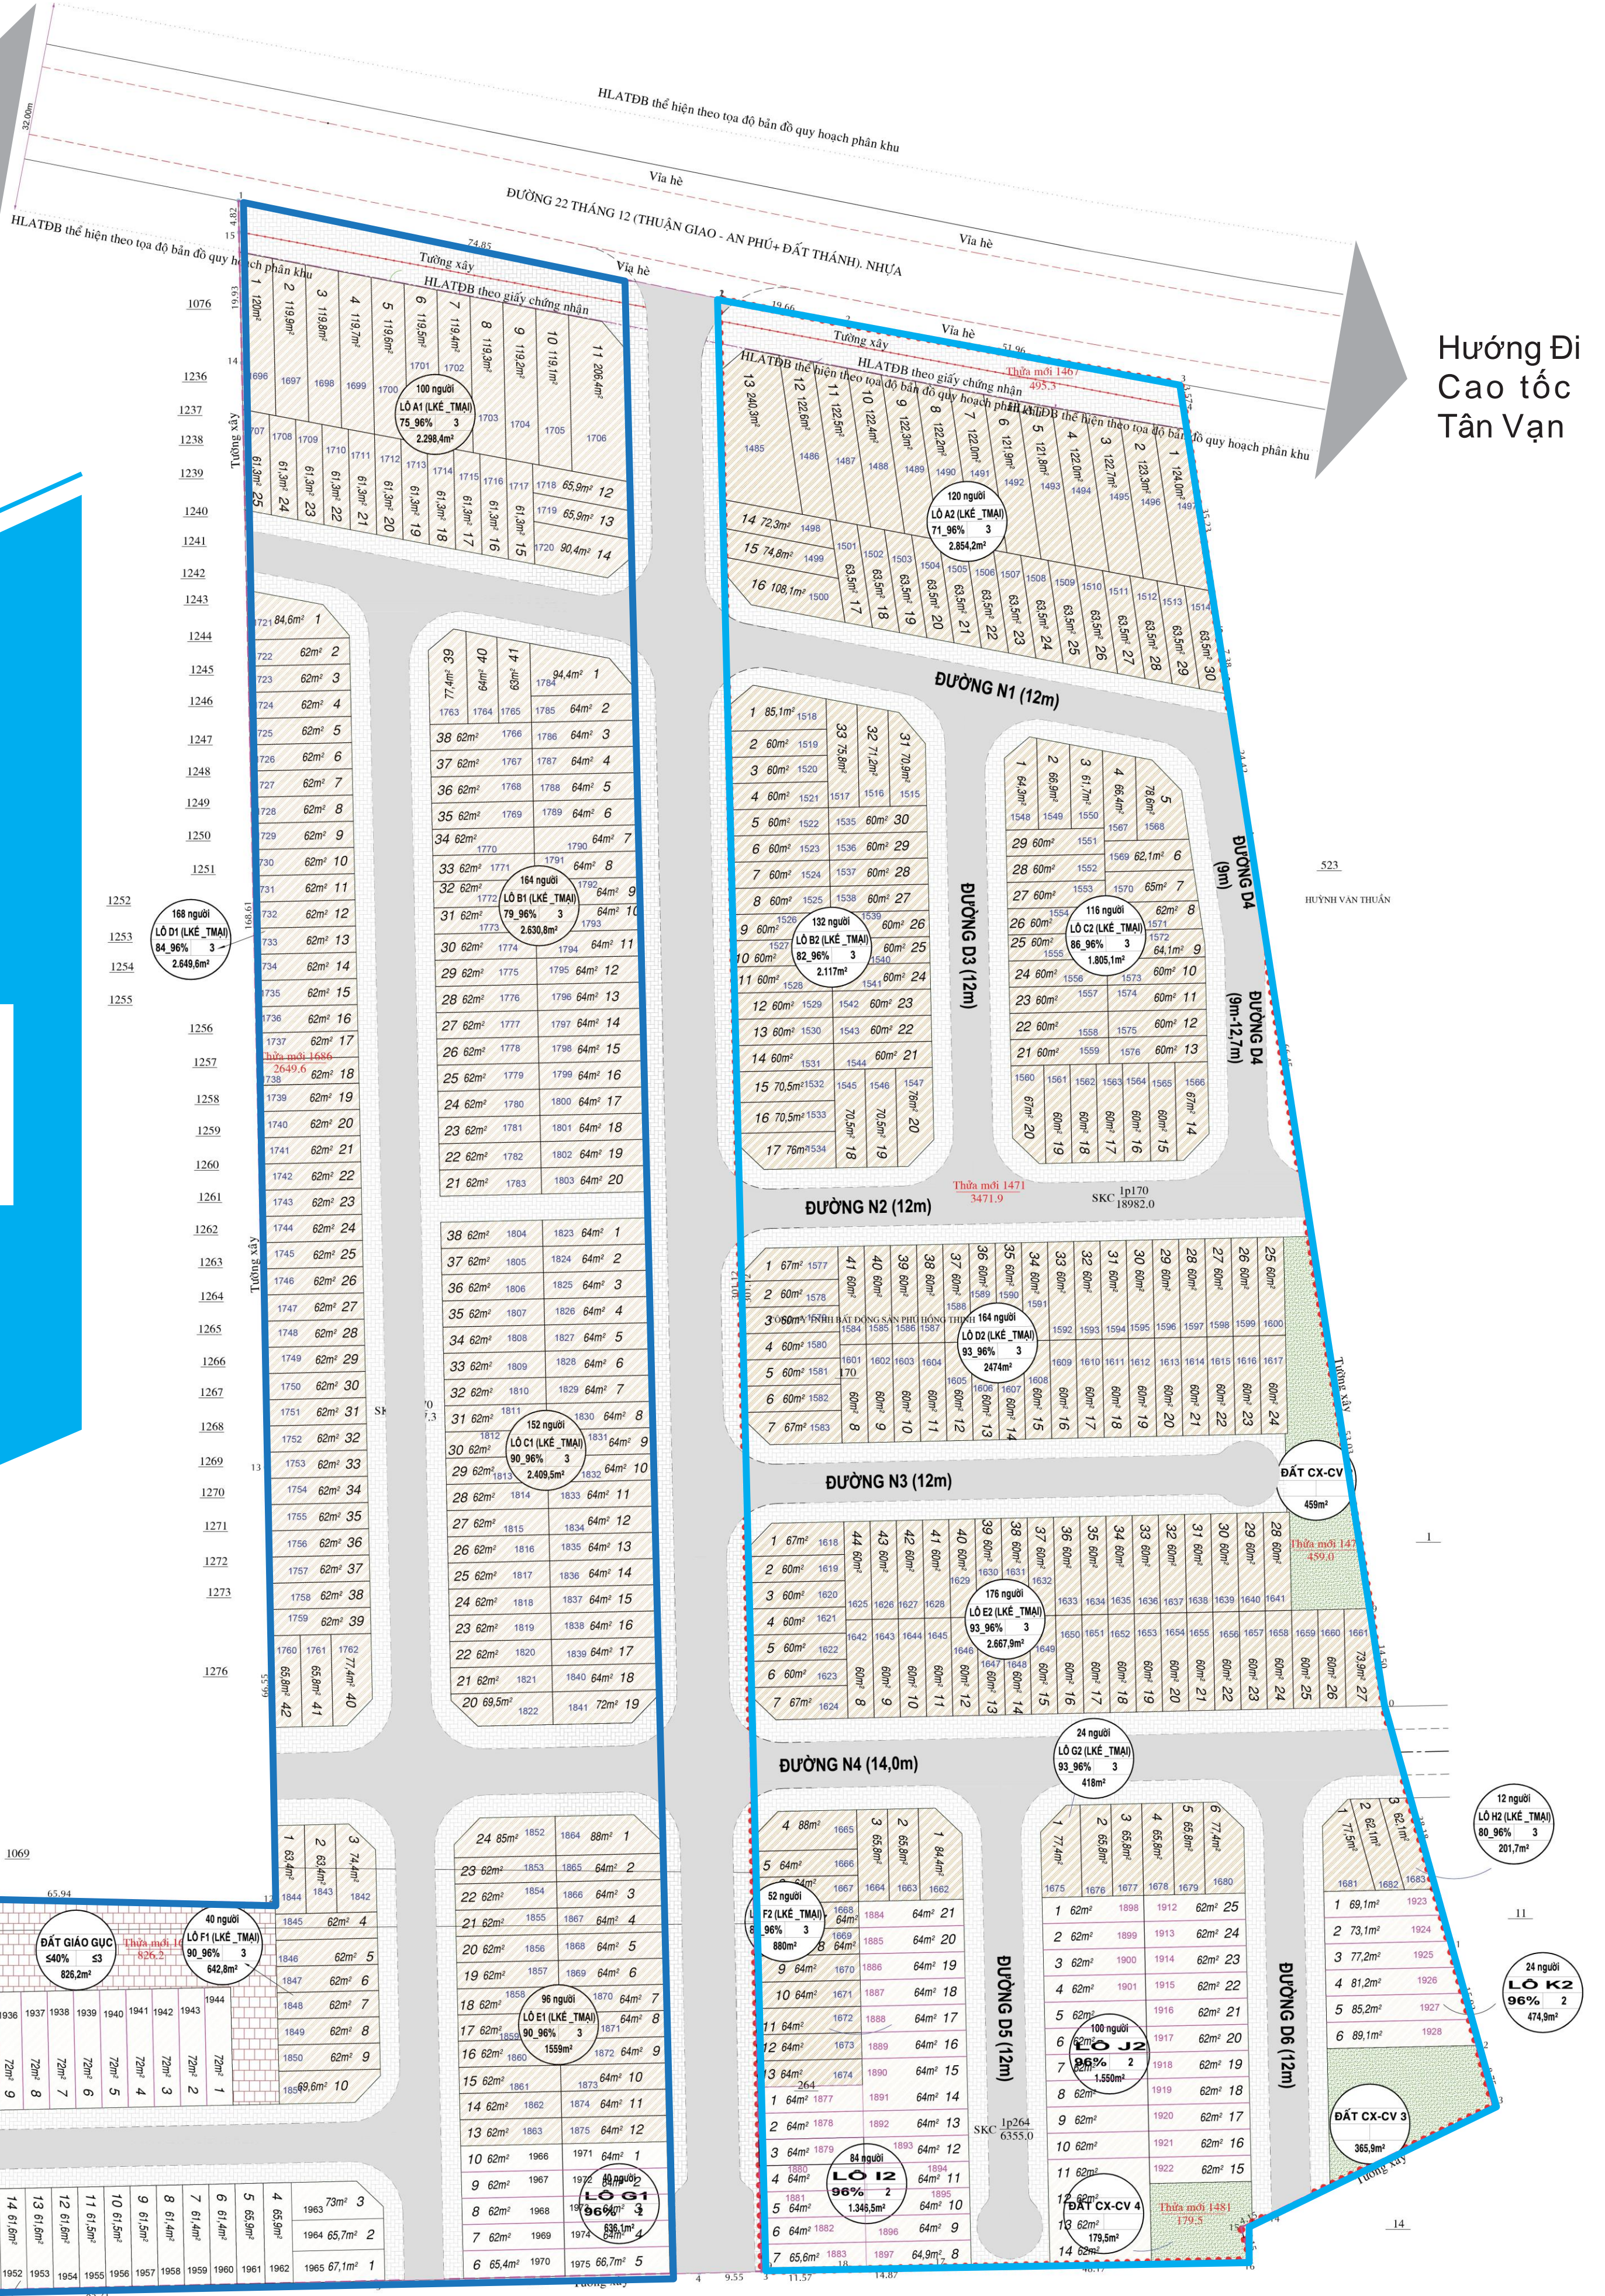

Hướng đi  
QL 13  
TP.HCM

Hướng Đi  
Cao tốc  
Tân Vạn

www.tienland.vn

84 người  
94%  
1.323,2m<sup>2</sup>

PHÚ HỒNG PHÁT

PHÚ HỒNG LỘC